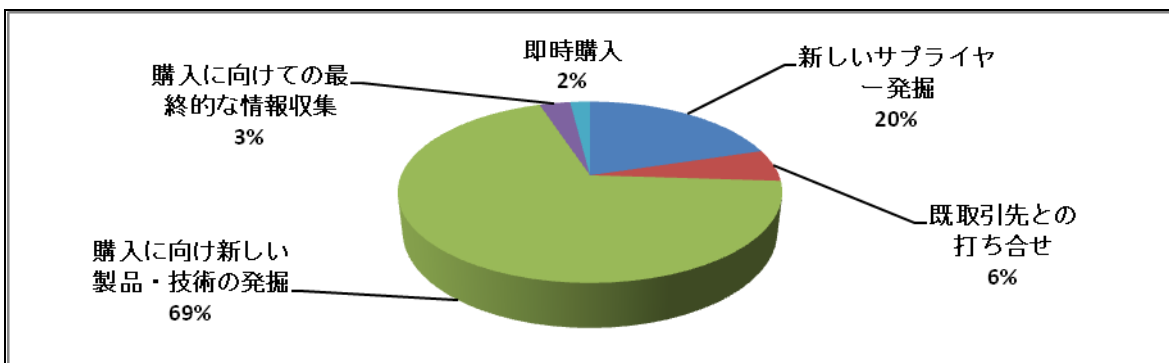

MEDTEC Japan 2009 来場者データ

来場者数：4,303名（出展者除く）

出身企業の事業

職種

来場目的

来場のきっかけ