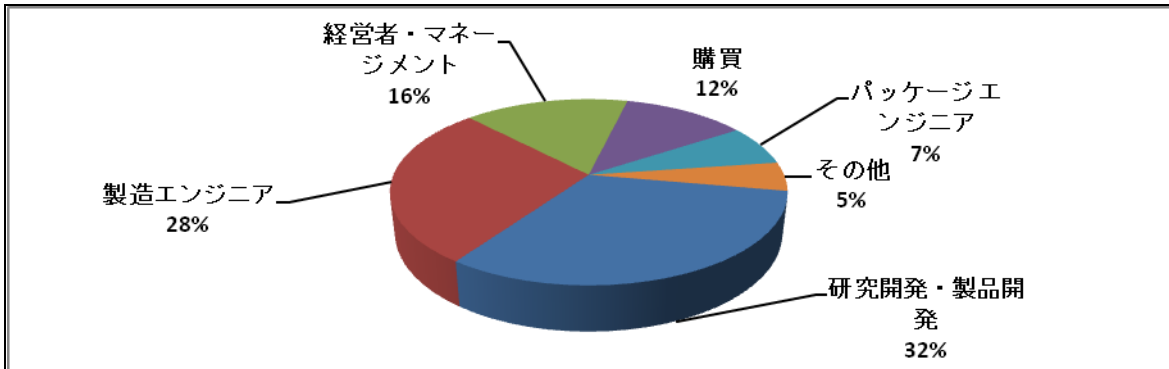

MEDTEC Japan 2009 来場者データ

来場者数：4,303名（出展者除く）

出身企業の事業

職種

来場目的

来場のきっかけ